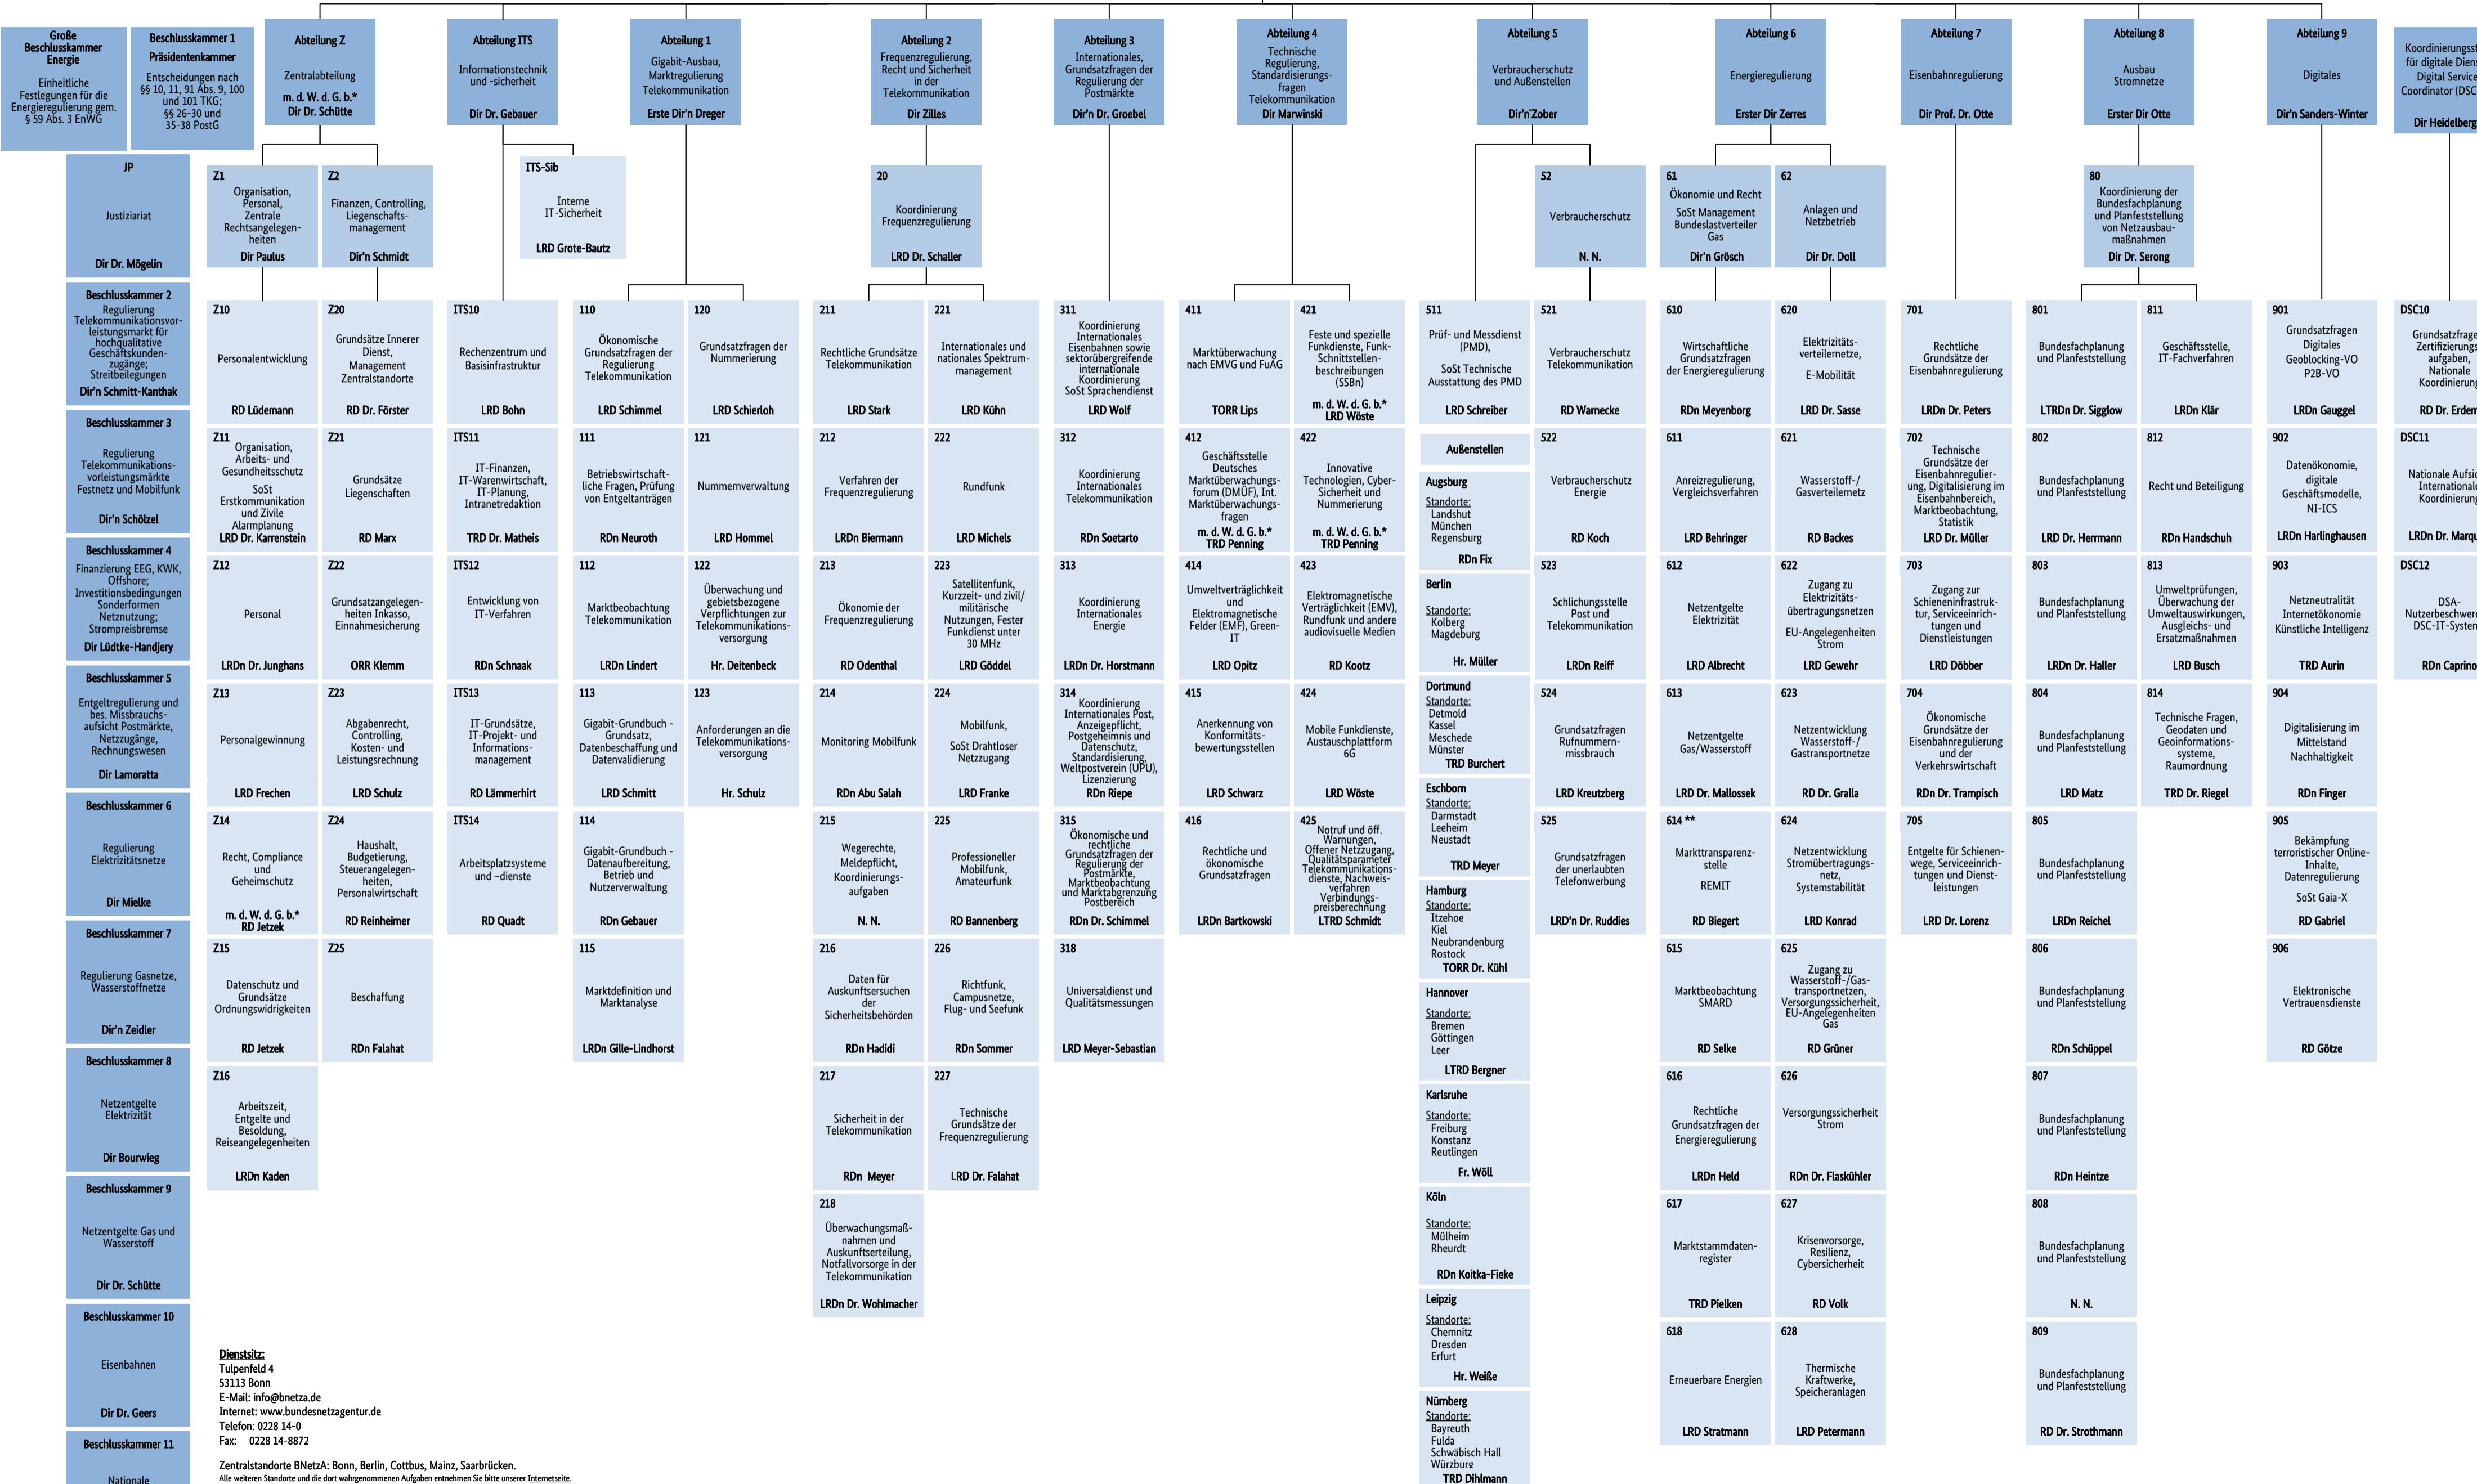

Table with 6 columns: Gesamt-personalarat, Personalrat, Gleichstellungs-beauftragte, GVPSchwBM, VPSchwBM, Datenschutz-beauftragter. Includes names like RRn Dündarcan, TRAR Miskulin, RARn Ryfisch, ROSn Florin, RARn Koll, ROAR Limburg.

Presse, Öffentlichkeitsarbeit, LRD Wulff

Bundesnetzagentur für Elektrizität, Gas, Telekommunikation, Post und Eisenbahnen. President Klaus Müller, Vice Presidents Daniela Brönstrup and Barbie Haller.

Table with 10 columns: Stab01, Stab02, Stab03, Stab04, Stab05, Stab06, IR, SoStT. Includes names like LRD GroB, LRD Meyenborg, RD Eul, LRDn Dr. Glöckner, LRDn Fröhlich, LRDn Glasmacher, LRDn Grote, LRD Dr. Müller.

Dienstszitz: Tulpenfeld 4, 53113 Bonn. E-Mail: info@bnetza.de. Internet: www.bundesnetzagentur.de. Telefon: 0228 14-0. Fax: 0228 14-8872.